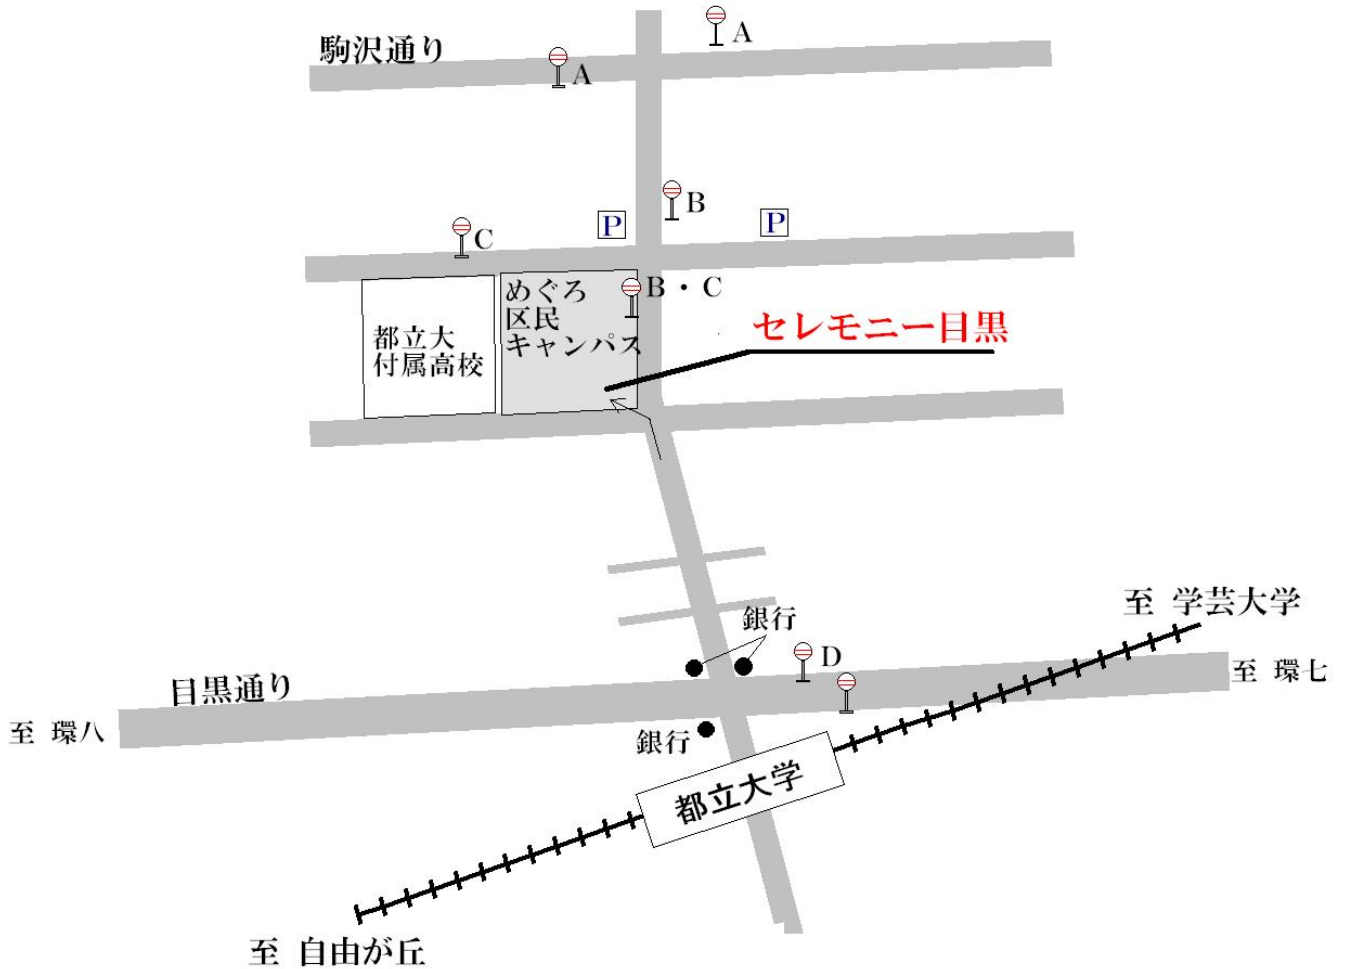

セレモニー目黒

東京都目黒区八雲1-1-9 (めぐろ区民キャンパス地下1階)
TEL 03-5701-3777

P コインパーキング

電車の場合

東横線 都立大学駅より 北口方面へ出て徒歩7～8分

バスの場合

- A 【恵32】 恵比寿一用賀 柿の木坂交番下車 5分
- B 【渋34】 渋谷—東京医療センター めぐろ区民キャンパス下車 1分
- C 【黒07】 目黒—弦巻営業所 めぐろ区民キャンパス下車 1分
- C 【都立01】 成城学園前駅—都立大学駅北口 めぐろ区民キャンパス下車 1分
- D 【黒02】 目黒—二子玉川駅 都立大学駅北口下車 5分
- D 【東98】 東京駅南口・目黒経由—等々力 都立大学駅北口下車 5分